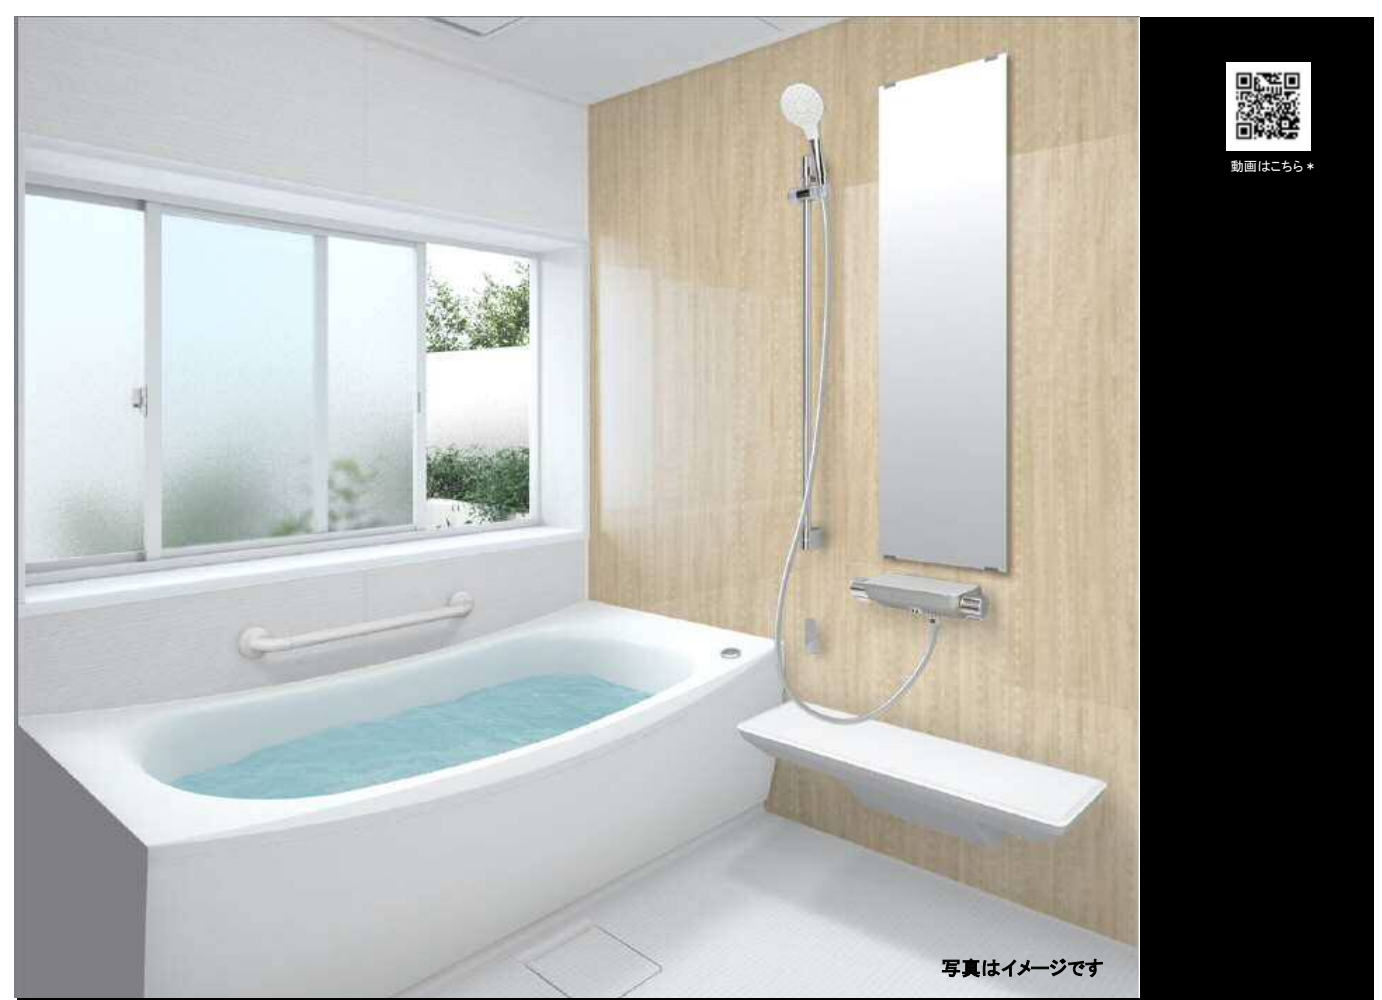

グローブホーム 標準仕様

SYSTEM BATHROOM sazana (サザナ) スタイル 1616サイズ

品番 HTV1616USX1

動画はこちら*

写真はイメージです

Point 1 魔法びん浴槽

ずっとポカポカ 最後の1人まであたたかい保温機能

魔法びん浴槽 (JIS高断熱浴槽準拠)

浴槽を断熱材で包み込んだ魔法びんのような構造で、お湯のあたたかさを保ちます。

ラクかるふろふた
材質:発泡ポリプロピレン

浴槽
材質:FRPまたは人工大理石

浴槽断熱材
材質:発泡スチロール

断熱防水パン
オプション
材質:発泡ポリプロピレン

やさしい軽さでぬくもりもキープ「ラクかるふろふた」

ふろふたの重さは従来のほぼ半分※1!

ラクかるふろふたなら
従来の約1.8kg 約900g

※1 3枚割ふたを除く。
※2 自社比較(2012年8月発売の断熱ふろふたとの比較)

※図はイメージです

Point 2 コンフォートウェーブシャワー

大粒の水玉をたっぷり浴びて 頭の上からリフレッシュ

コンフォートウェーブシャワー

大粒の水玉が左右にスイングしながら勢いよく吐水する、ウェーブ吐水を搭載。スプレーシャワーと組み合わせることで、節水とともに適度な刺激感のある浴び心地を実現。

コンフォートウェーブの構造

コンフォートウェーブシャワー 節水率※ 約35%

※試算条件はカタログを参照ください

クレイドル浴槽

デザイン性と心地よさの融合

美しいカーブとデザイン

ヘッドレス部分を高くして首あたりを気持ちよく、またぎ込み部分は低くして入りやすさに配慮した設計です。腕を掛けやすい浴槽フチで、美しいカーブと全身を包み込むような入浴感を実現しました。

カラリ床

水が引いて翌朝カラリ