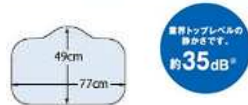

Image photo 間口255cm I型 天板奥行65cm 高さ85cm

フロアキャビネット シンク横Nキャビ

ホーロークリーンキッチンパネル

足元スライドタイプ
ストック類や普段使わないものを分類して収納出来ます。

油污れも染み込まず
サッとひと拭きで
掃除もカンタン！

カラー
マイルドホワイト

シンク : Zシンク

水栓 : 浄水機内蔵ハンドシャワー水栓

加熱調理機器 ガスコンロ

片面焼きグリル
シルバー 幅 60cm TN72AV60CKT

トッププレートカラー
クリアパールブラック

全ロセンサー搭載
SIセンサーコンロ 全てのコンロに温度センサーを設置。
全コンロ安心センサー 安全・安心にお使いいただけます。

食器洗い乾燥機

センターノズルで食器の
スミズミまでキレイに洗います。

約37点
食器収納容量

シルバー
RKW-404A-SV
間口45cmタイプ

- ●センターノズル
- ●カラフトキープ機能
- ●予約タイマー付き
- ●サークルラック
- ●高温を下げて洗浄する「ソフトモード」
- ●レバーで簡単開閉「ワンタッチアプ」

サークルラック
ラックを円柱状にすることで、回転ノズルの動きに合い、深いところの隅々までキレイに洗浄できます。

食器のスミズミまで、
しっかり洗浄！
スミズミまで水流が届くので、
しっかり洗えます。

レンジフード

VUAタイプ

ホーロー
壁紙紙

ソフト
プッシュ
スイッチ

照明

ガラス
フィルター

2.5倍の吸い込み

すきま風効果で風速が上がり、
結果として吸い込み力が強く、
従来タイプの2倍以上です。

汚れやすい吸い込み口にホーロー整流板を採用。
普段のお手入れはサッと拭くだけで。
整流板はカンタンに取り外せるので、洗っていただくことも可能です。

その他

お掃除も調理も素早くできる、家事らくキッチン！

家事らく素材 **高品位ホーロー**

丈夫な鉄のベース 清潔なガラス質 高品位ホーロー

鉄の強さと、ガラスの美しさをあわせ持つ素材です。