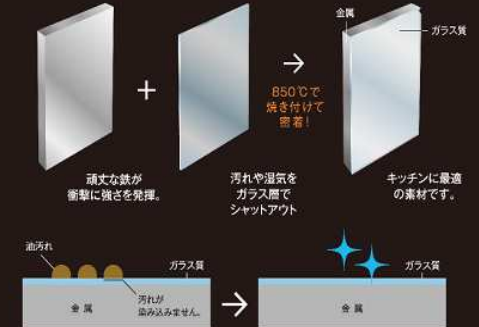

鉄の強さと、ガラスの美しさをあわせ持つ素材です。