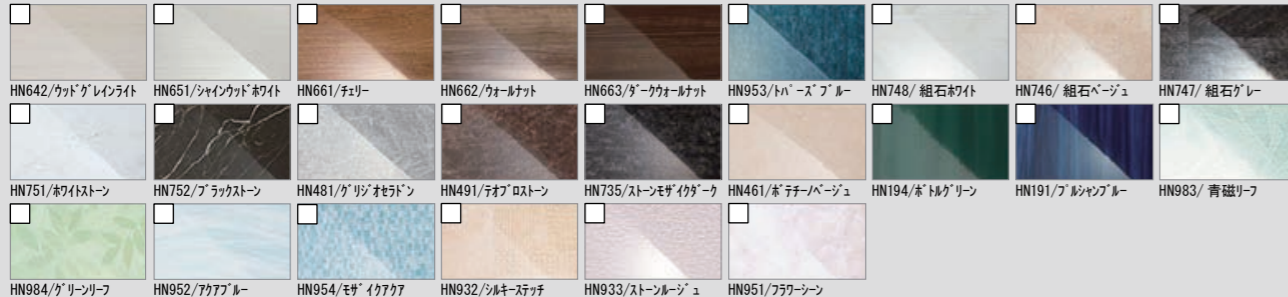

システムバスルーム アライズ

1616 サイズ BMUS-1616LBE-A+H

LIXIL

CG 合成によるイメージ画像です。

■ 壁パネルカラー Lパネルアクセント張り

アクセント 鏡面

アクセント HT

■ 浴槽カラー FRP

■ エプロンカラー

■ 床カラー 札付モ707 単色

キレイサーモフロア

スポンジでお掃除ラクラク。寒い冬場でも、冷ヤツとしない。

床の溝が浅いのでスポンジが奥まで届き、軽くこするだけで汚れがキレイに落とせます。

独自の断熱層によって、足裏から逃げる熱を少なくして、冷たさを感じにくくします。

換気設備

24: 常時換気機能付
100V換気乾燥暖房機
UFD-111A

ミナモ浴槽

浴槽内握りバー<グレー> プッシュワンウェイ排水栓<メタル調>

カウンター

カラーバリエーション
□FW1
まる洗いカウンター(ワイド)

照明

※照明灯数は、浴室サイズ・壁パネル等により異なります。
ネオサークル照明(LEDランプ)
LDA-G1-1A

くるりんポイ排水口

浴槽排水を利用した強いうずが、汚れを流す。