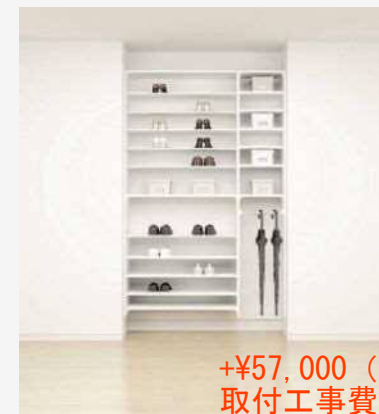

クローゼットプラン
間口対応 ~1690mm
セット品番:FNCZ-B91803WE

⑨

+¥92,000 (税別)
取付工事費含む

ウォークインクローゼットプラン
間口1間×0.75間
対応 ~1836mm×~1310mm
セット品番:FNCZ-W91402WE

⑩

+¥75,000 (税別)
取付工事費含む

ウォークインクローゼットプラン
間口1間×1間
対応 ~1836mm×~1850mm
セット品番:FNCZ-W91502WE

⑪

+¥110,000 (税別)
取付工事費含む

シューズクローケプラン
間口対応 ~925mm
セット品番:FNCZ-BT30902WE

⑫

+¥46,000 (税別)
取付工事費含む

シューズクローケプラン
間口対応 ~1310mm
セット品番:FNCZ-BT31302WE

⑬

+¥57,000 (税別)
取付工事費含む

シューズクローケプラン
間口対応 ~1850mm
セット品番:FNCZ-BT31802WE

⑭

+¥61,000 (税別)
取付工事費含む