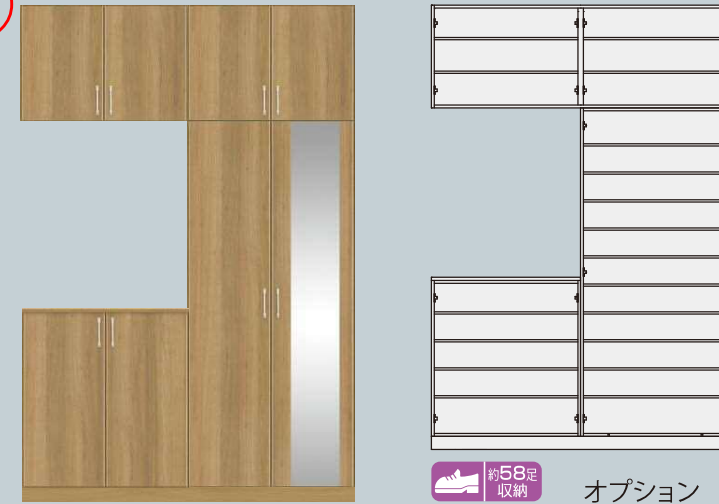

□ W1600 コの字型

オプション ¥189,500  
(¥160,800+¥28,700)

+¥18,700- (税別)

⑤

□ W1600 コの字型 ミラー付

オプション ¥200,500  
(¥160,800+¥39,700)

+¥25,800- (税別)

⑥