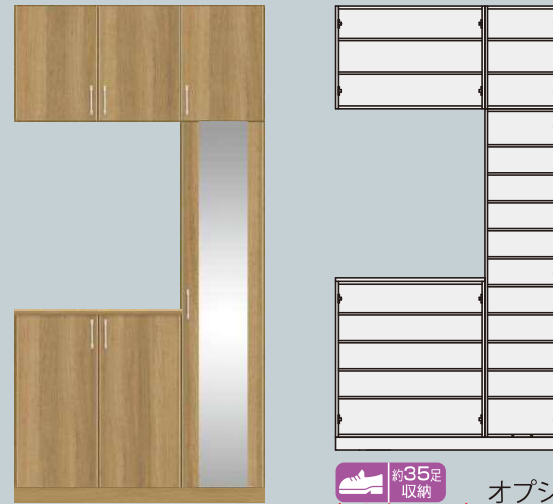

■ 玄関収納

W1200 コの字型

標準 ¥160,800

①

□ W1200 コの字型 ミラー付

オプション ¥171,800  
(¥160,800+¥11,000)

+¥7,200- (税別)

②

□ W1200 トール型

オプション ¥196,200  
(¥160,800+¥35,400)

+¥23,000- (税別)

③

□ W1200 トール型 ミラー付

オプション ¥207,200  
(¥160,800+¥46,400)

+¥30,000- (税別)

④