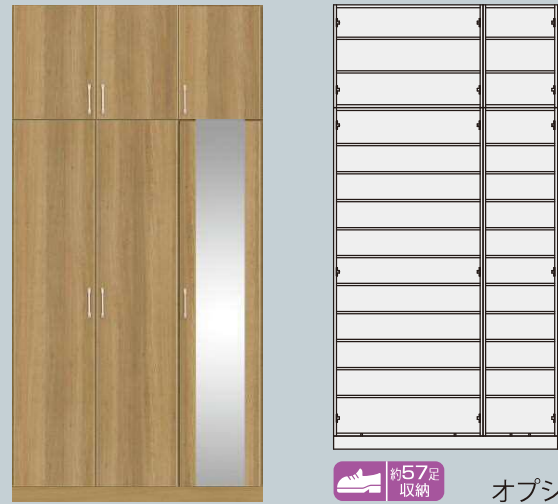

□ W1200 トール型

オプション ¥196,200  
(¥160,800+¥35,400)

+¥23,000- (税別)

③

□ W1200 トール型 ミラー付

オプション ¥207,200  
(¥160,800+¥46,400)

+¥30,000- (税別)

④