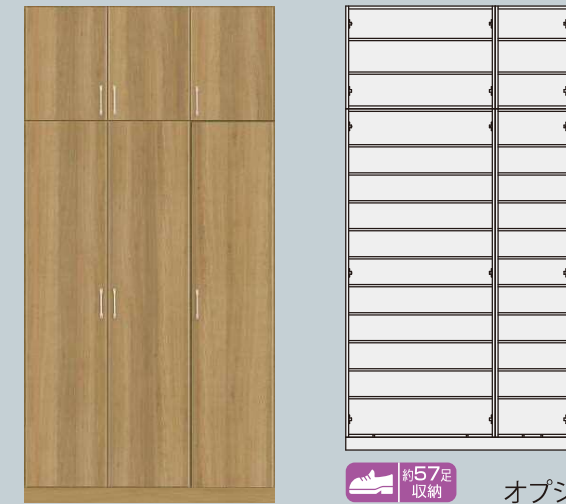

□ W1200 トール型

オプション ¥196,200
(¥160,800+¥35,400)

+¥23,000- (税別)

③