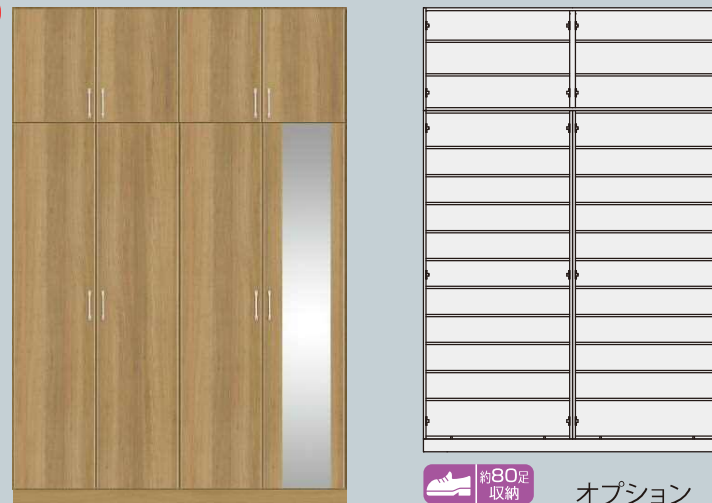

□ W1600 トール型

オプション ¥224,900  
(¥160,800+¥64,100)

+¥41,700- (税別)

⑦

□ W1600 トール型 ミラー付

オプション ¥235,900  
(¥160,800+¥75,100)

+¥48,800- (税別)