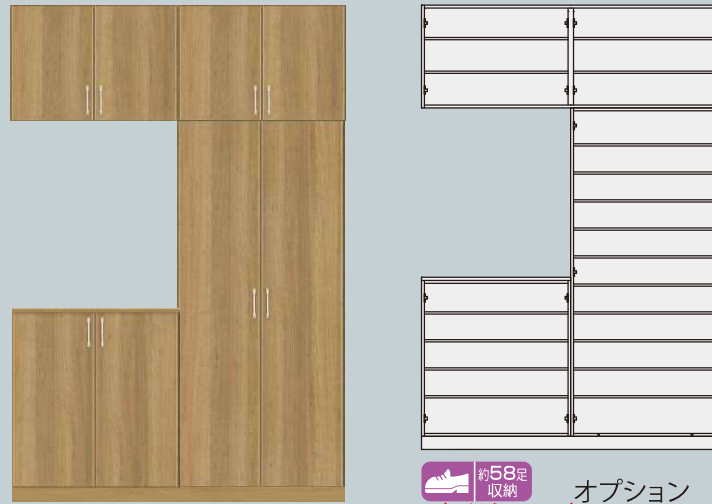

□ W1600 コの字型

オプション ¥189,500
(¥160,800+¥28,700)

+¥18,700- (税別)

⑤