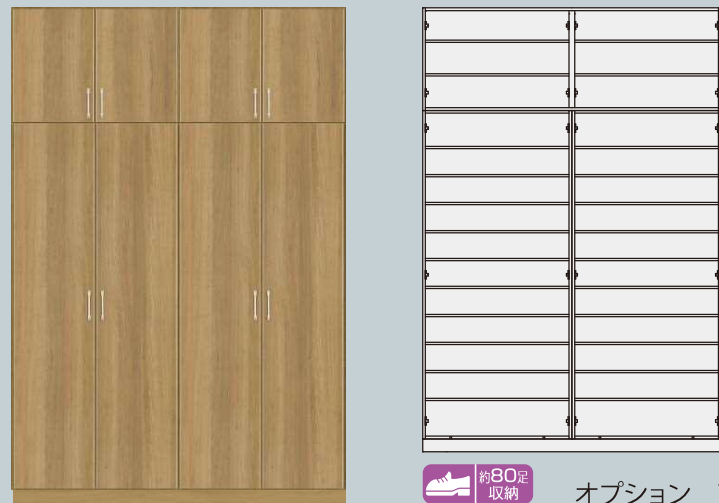

□ W1600 トール型

オプション ¥224,900
(¥160,800+¥64,100)

+¥41,700- (税別)

⑦