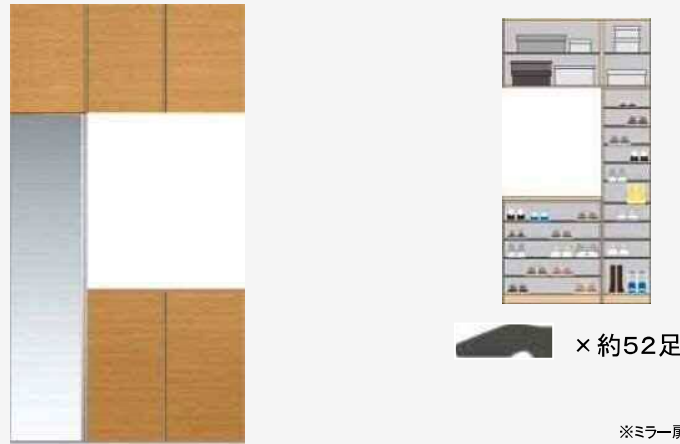

玄関収納 キャビネスト

□ W1200コの字 ミラー付き ① +¥12,000 (税別)

× 約52足

※ミラー扉には、取っ手は付きません。
レスフラットになります。

□ W1200トールタイプ ② +¥12,000 (税別)

□ 棚板セット □ 中仕切りセット