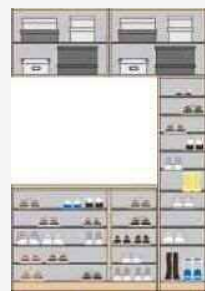

□ 棚板セット □ 中仕切りセット

× 約72足 × 約56足

※ミラー扉には、取っ手は付きません。
レスフラットになります。

□ W1600コの字 ④ +¥9,500 (税別)

× 約66足

□ W1600コの字 ミラー付き ⑤ +¥20,500 (税別)

× 約66足

※ミラー扉には、取っ手は付きません。
レスフラットになります。

□ W1600コの字 ⑥ +¥13,000 (税別)

× 約76足 × 約60足

□ W1600コの字 ミラー付き ⑦ +¥26,000 (税別)

× 約76足 × 約60足

※ミラー扉には、取っ手は付きません。
レスフラットになります。

□ W1600トールタイプ ⑧ +¥23,000 (税別)

□ 棚板セット □ 中仕切りセット

× 約96足 × 約80足

□ W1600トールタイプ ミラー付き ⑨ +¥36,000 (税別)

□ 棚板セット □ 中仕切りセット

× 約96足 × 約80足

※ミラー扉には、取っ手は付きません。
レスフラットになります。