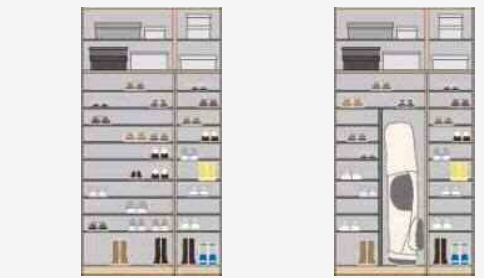

玄関収納 キャビネスト

□ W1200コの字 ミラー付き ① +¥12,000 (税別)

× 約52足

※ミラー扉には、取っ手は付きません。
レスフラットになります。

□ W1200トールタイプ ② +¥12,000 (税別)

□ 棚板セット □ 中仕切りセット

× 約72足 × 約56足

□ W1200トールタイプ ミラー付き ③ +¥21,000 (税別)

□ 棚板セット □ 中仕切りセット

× 約72足 × 約56足

※ミラー扉には、取っ手は付きません。
レスフラットになります。

□ W1600コの字 ④ +¥9,500 (税別)

× 約66足

□ W1600コの字 ミラー付き ⑤ +¥20,500 (税別)

× 約66足

※ミラー扉には、取っ手は付きません。
レスフラットになります。