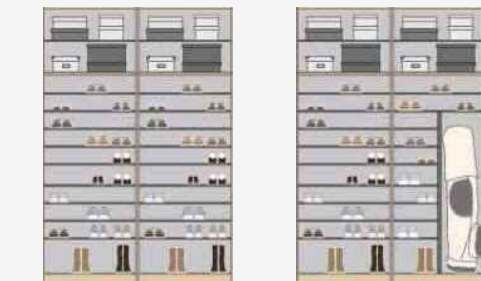

□ W1600コの字 ⑥ +¥13,000 (税別)

× 約76足 × 約60足

□ W1600コの字 ミラー付き ⑦ +¥26,000 (税別)

× 約76足 × 約60足

※ミラー扉には、取っ手は付きません。
レスフラットになります。

□ W1600トールタイプ ⑧ +¥23,000 (税別)

□ 棚板セット □ 中仕切りセット

× 約96足 × 約80足

□ W1600トールタイプ ミラー付き ⑨ +¥36,000 (税別)

□ 棚板セット □ 中仕切りセット

× 約96足 × 約80足

※ミラー扉には、取っ手は付きません。
レスフラットになります。