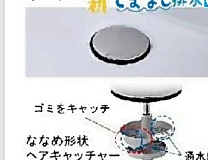

キレイアップカウンター

※写真はイメージです。

バックガードまでの一体カウンターは仮置きス奥行500mmとコンパクトベースにピッタリ、なので動作スペースが広く開口によりスペースが狭まりません。

キレイアップ水栓

上から水が出るキレイアップ水栓は、水栓まわりに水がたまらないのでお掃除簡単です。

キレイアップ水栓

吐水切替

シャワー吐水

ホース収納式

ホースを引き出して、ボウル手前にお水を流すこともできます。

エコハンドル

よく使う正面のハンドル位置で「水」を出す省エネ設計。

お湯が混合する位置はクリアでお知らせします。

新てまなし排水口

お手入れ簡単仕様でキレイをキープ！新てまなし排水口

ななめ形状ヘアキャッチャー 排水栓

化粧台本体

引出タイプ VJHT-755SY/LM2H

ミラーキャビネット

3面鏡(全収納・スタンダードLED) MVJ1-753TXSU

スタンダードLED

長寿命・省電力のスタンダードLED。従来の蛍光灯と比べて約59%の省エネです。

3面鏡トリアレンジ

5cm刻みで高さを自由にアレンジ。入れるものの高さにピッタリ合わせられます。