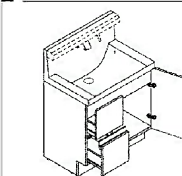

キレイアップカウンター

※写真はイメージです。

バックガードまでの一体カウンターは仮置きス奥行500mmとコンパクトベースにピッタリ、なので動作スペースが広く開口によりスペースが狭まりません。

キレイアップ水栓

上から水が出るキレイアップ水栓は、水栓まわりに水がたまらないのでお掃除簡単です。

キレイアップ水栓

吐水切替

シャワー吐水

ホース収納式

ホースを引き出して、ボウル手前にお水を流すこともできます。

エコハンドル

よく使う正面のハンドル位置で「水」を出す省エネ設計。

お湯が混合する位置はクリアでお知らせします。

新てまなし排水口

お手入れ簡単仕様でキレイをキープ！新てまなし排水口

ななめ形状ヘアキャッチャー 排水栓

化粧台本体

引出タイプ VJHT-755SY/LM2H

ミラーキャビネット

3面鏡(全収納・スタンダードLED) MVJ1-753TXSU

スタンダードLED

長寿命・省電力のスタンダードLED。従来の蛍光灯と比べて約59%の省エネです。

3面鏡トリアレンジ

5cm刻みで高さを自由にアレンジ。入れるものの高さにピッタリ合わせられます。