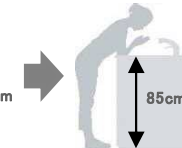

フタや軸が簡単に分解でき、外して洗えるのでお手入れがラクです。

カラダにやさしい、高さ85cm

高さ85cmにすると、カラダへの負担が軽減します。

75cm

通常の洗面化粧台の高さ75cm

85cm

KTWの高さ85cm

高さを75cmから85cmにすると、洗顔時に前かがみになる角度が、約66度から約47度に改善。