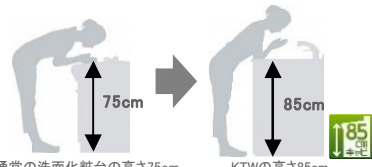

間口	ボール高さ	お問い合わせ番号
75cm	85cm	500146635

Wide750mm

※画像はイメージです。

ミラーキャビネット(三面鏡/LED照明)
収納力が豊富な三面鏡。中心部はくもり止め加工付。

キャビネット 引き出しタイプ
引出しと開き扉の組合せで、効率良く収納できます。

水栓
用途に合わせて2パターンの吐水。節湯C1対応水栓です。

SYSTEM WASH STAND
K T W

インテリアに溶け込む洗練されたデザイン
ムダをそぎ落とした、シンプルで美しいデザイン
が魅力的な洗面化粧台「KTW」。

洗面ボール/人工大理石

継ぎ目や、隙間がないカウンターなので汚れもさっと拭くだけできれいになります。

ボール前縁を薄くしたスタイリッシュなデザイン。

ボール内なので、濡れたスポンジなどを気軽に置けます。

フタや軸が簡単に分解でき、外して洗えるのでお手入れがラクです。

カラダにやさしい、高さ85cm

高さ85cmにすると、カラダへの負担が軽減します。

高さを75cmから85cmにすると、洗顔時に前かがみになる角度が、約66度から約47度に改善。
腰への負担が約22%軽減します。
(成人男性170cmの場合)