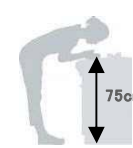

間口	ボール高さ	お問い合わせ番号
75cm	85cm	500146635

キッチンから、笑顔をつくらう

洗面化粧台KTW W750 (三面鏡／開き扉＋引出)

ミラーキャビネット(三面鏡/LED照明)

収納力が豊富な三面鏡。中心部はくもり止め加工。

キャビネット 引き出しタイプ

引出しと開き扉の組合せで、効率良く収納できます。

水栓

用途に合わせて2パターンの吐水。節湯O1対応水栓です。

SYSTEM WASHISTAND

インテリアに溶け込む洗練されたデザイン
ムダをそぎ落とした、シンプルで美しいデザイン
が魅力的な洗面化粧台「KTW」。

洗面ボール／人工大理石

継ぎ目や、隙間がないカウンターなので汚れもさっと拭くだけできれいになります。

ボール前縁を薄くしたスタイリッシュなデザイン。

ボール内なので、濡れたスポンジなどを気軽に置けます。

フタや軸が簡単に分解でき、外して洗えるのでお手入れがラクです。

カラダにやさしい、高さ85cm

高さ85cmにすると、カラダへの負担が軽減します。

75cm

通常の洗面化粧台の高さ75cm

85cm

KTWの高さ85cm

高さを75cmから85cmにすると、洗顔時に前かがみになる角度が、約66度から約47度に改善。