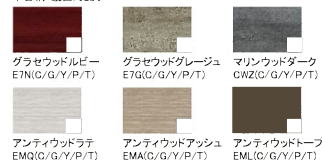

シルバーフェイス/パネルタイプ
ZWPP45R14LDS-T

■扉カラー
01
シリーズ

木目柄・艶消し(対応取手)

抽象柄・艶消し

石目柄・艶消し

木目柄・鏡面/光沢

抽象柄・単色/光沢

■取手