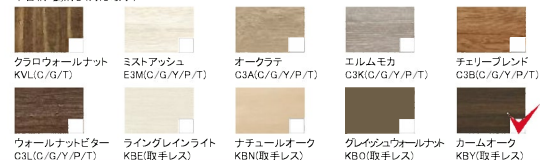

シルバーフェイス/パネルタイプ
ZWPP45R14LDS-T

■扉カラー
01
シリーズ

木目柄・艶消し(対応取手)

抽象柄・艶消し

石目柄・艶消し

木目柄・鏡面/光沢

抽象柄・単色/光沢

■取手