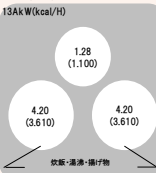

<<グレードアップ>>

ZGGVK6A18QSS-T トッププレート: シルバー

両面焼きグリル付きコンロ(水無し)

- ガラスストップ
- シールドバーナー
- 安全機能

- 温度自動調節
- ダブル高火力・トロ火

ZGGVK6A18DSK-T トッププレート: ブラック

両面焼きグリル付きコンロ(水無し)

- ガラスストップ
- シールドバーナー
- 安全機能