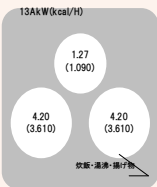

ガスコンロ

<<標準仕様>> ZGFVK6R18USK-T 片面焼きグリル付きコンロ(水無し)

- ガラスストップ
- シールドバーナー
- 安全機能

- 温度調節 炊飯・湯沸
- ダブル高火力・トロ火

間口: 60cm
フェイス: シルバー
トッププレート:
ブラック
グリル: 水無