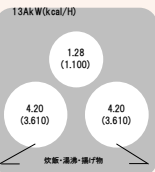

両面焼きグリル付きコンロ(水無し)