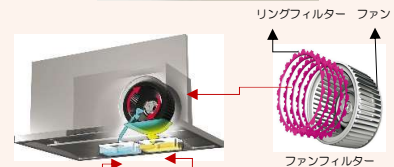

シンク ※標準シンクサイズ 間口65cm

美・サイレントシンク
(E Gシンク) 間口82cm

大きな鍋も洗いやすい奥行きたっぷりのシンクです。
排水口が奥なので水の流れもスムーズです。

人工大理石
(PMシンク) 間口71.1cm

耐久性に優れた、美しくなめらかな質感の人工大理石。
油污れもサッと拭き取ることができます。

シンクアクセサリ

・サポートプレート
(メッシュタイプ)

・まな板ラック

・止水フタ

水栓金具

<<標準仕様>>
浄水器一体型
省エネルギー水栓

□タッチレス水栓
ZZSF-NA451S-T

洗エールレンジフード

<<標準仕様>>フラットスリムレンジフード

リングフィルター ファン
ファンフィルター
■3ステップの簡単お掃除
STEP1: 給水トレイにお湯 (40-45℃) を入れて本体にセット。
STEP2: 洗浄ボタンを押すと集めた油汚れを自動洗浄 (約10分)。
STEP3: 排水トレイの水を捨てる。

ガスコンロ

<<標準仕様>> ZGFVK6R18USK-T 片面焼きグリル付きコンロ(水無し)

- ガラスストップ
- シールドバーナー
- 安全機能

- 温度調節 炊飯・湯沸
- ダブル高火力・トロ火

間口: 60cm
フェイス: シルバー
トッププレート:
ブラック
グリル: 水無

IHヒーター

・2口IH+1口ラジエントヒーター
水無両面焼きグリル付
ZEFZR6H16PSK-T

・2口IH+1口ラジエントヒーター
水無両面焼きグリル付
ZEFZR6M17XSS-T

<<グレードアップ>>

ZGGVK6A18QSS-T トッププレート: シルバー

両面焼きグリル付きコンロ(水無し)

- ガラスストップ
- シールドバーナー
- 安全機能

- 温度自動調節
- ダブル高火力・トロ火

ZGGVK6A18DSK-T トッププレート: ブラック

両面焼きグリル付きコンロ(水無し)

- ガラスストップ
- シールドバーナー
- 安全機能