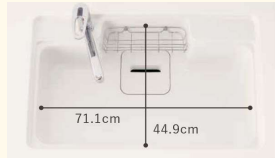

シンク ※標準シンクサイズ 間口65cm

美・サイレントシンク
(E Gシンク) 間口82cm

大きな鍋も洗いやすい奥行きたっぷりのシンクです。
排水口が奥なので水の流れもスムーズです。

人工大理石
(PMシンク) 間口71.1cm

耐久性に優れた、美しくなめらかな質感の人工大理石。
油污れもサッと拭き取ることができます。

シンクアクセサリ

・サポートプレート
(メッシュタイプ)

・まな板ラック