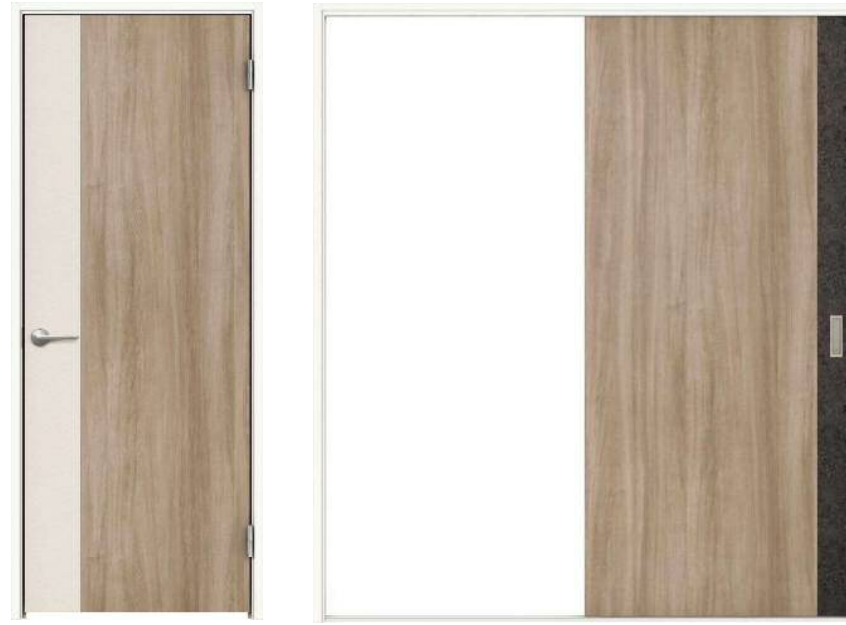

居室 デザインS

※扉デザイン・色柄は、スキスムTに変更になります。

※扉デザイン・色柄は、スキスムTに変更になります。

※扉デザイン・色柄は、スキスムTに変更になります。

スキスムT マテリアルミックス、片開き、片引き、
Hデザイン
カームグレイージュ(CG), アトラクティブブラック(AB)

スキスムT マテリアルミックス、片開き、片引き、
Sデザイン
フェミニンググレイージュ(FG)

スキスムT マテリアルミックス、片開き、片引き、
Cデザイン
マットブラック(MB), フェミニンググレイージュ(FG)

■ご注意：印刷物と実物では色、材質感が違いますので実物のサンプルなどでご確認ください。レイアウトの関係上、品番が一部表示できない場合がございます。