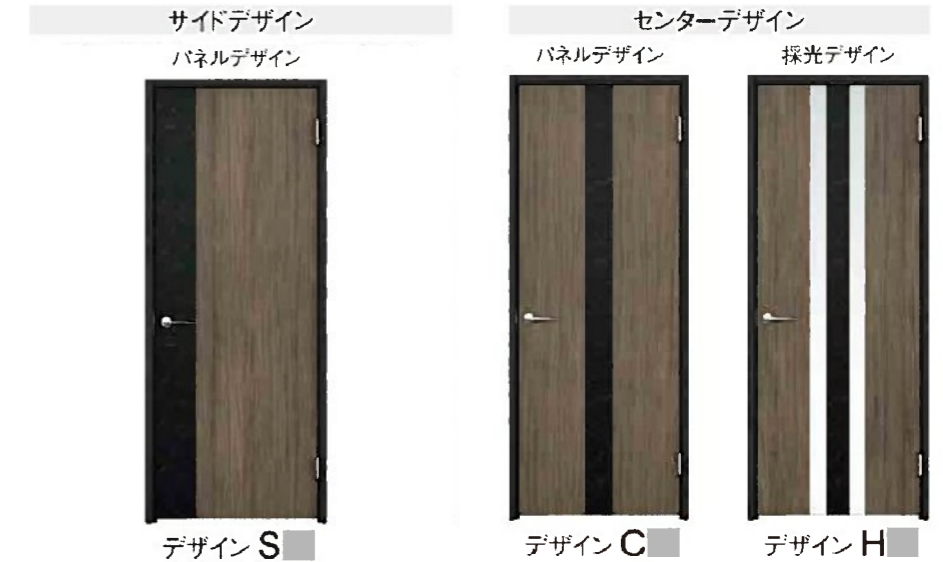

単色 **1 Color**

PH
単色ホワイト柄
シンプルで汎用性の高いホワイト。クリーンな色合いで様々なインテリアと調和。

6 Color
Accent Color

異なる材の魅力をたっぷり伝える。表情豊かなマテリアル柄

〈レザー調〉

2
ホワイト

〈石目調〉

4
ホワイト

〈金属調〉

6
ヘアライン

Door Design

ガラス入り デザインH

居室 デザインS

居室 デザインC

※扉デザインはスキスムS (標準仕様) になります。

※扉デザインはスキスムS (標準仕様) になります。