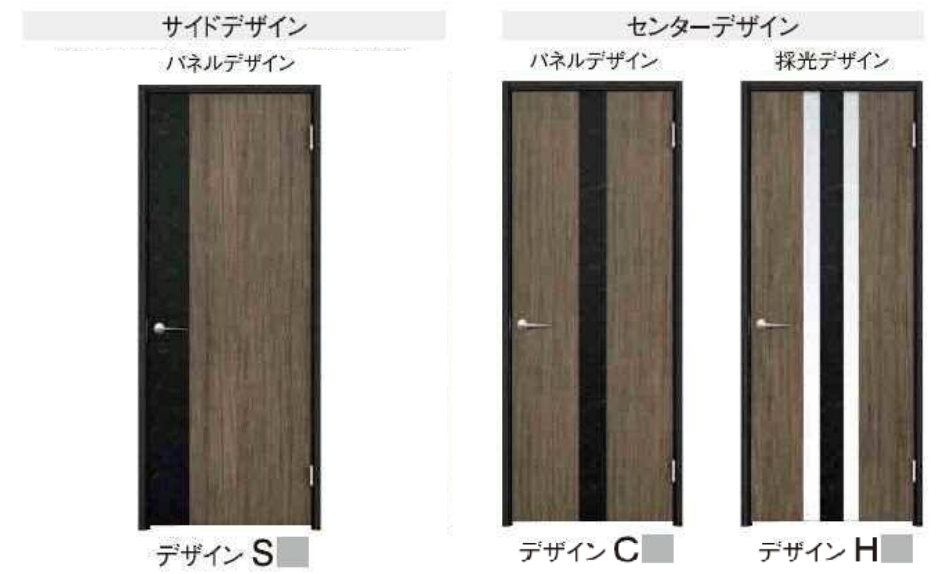

単色 1 Color

PH
単色ホワイト柄
シンプルで汎用性の高いホワイト。クリーンな色合いで様々なインテリアと調和。

6 Color Accent Color
異なる素材の魅力をたっぷり伝える、表情豊かなマテリアル柄

〈レザー調〉

2 ホワイト

〈石目調〉

4 ホワイト

〈金属調〉

6 ヘアライン

Door Design

ガラス入り デザインH

居室 デザインS

居室 デザインC

※扉デザインはスキスムS（標準仕様）になります。

スキスムS マテリアルミックス、片開き、片引き、
Hデザイン
ショコラブラウン(CB)、ネイキッドライト(LN)

※扉デザインはスキスムS（標準仕様）になります。