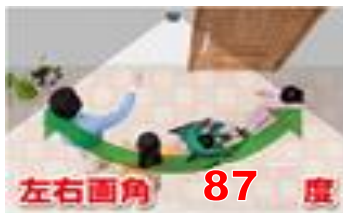

ワイヤレスモニター子機
VL-WD623

子機約**2.2型**
カラー液晶画面

¥23,000-(税別)

別売のワイヤレス子機追加で
どこでもドアホン機能を使用できます。

見知らぬ来訪者も「あんしん応答」で対応

あんしん

ドアホンが音声応答「あんしん応答」機能

見知らぬ来訪者の呼び出しに、名前と用件を尋ねるメッセージを流します。来訪者がメッセージに答えた後で、応答したり、そのまま応答しないこともできます。

呼出音が鳴って来訪者が知らない人だったら

標準画角カメラ玄関子機

左右87度、上下66度の撮影が可能
来訪者をしっかり確認できます。

来訪者を自動で録画・録音

来訪者を内蔵メモリーに
録画(8枚連続:20件)可能
SDカード(別売品)を使うと1件約30秒の
動画を最大3,000件録画可能になります。

スッキリデザイン

中央部ダイヤルスイッチ削除により、
スッキリとしたデザインに進化

302シリーズ(旧)