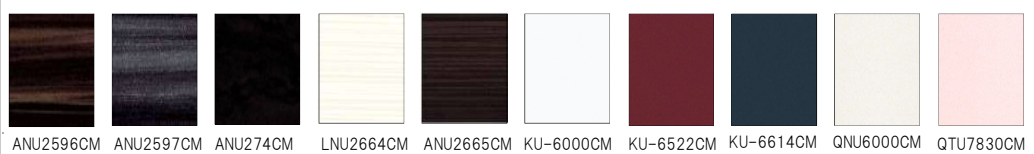

タカラスタダード 標準仕様 (I型吊戸無仕様)

イメージ写真

OFELIA(オフエリア) |型255cm(天板高さ 85cm)

扉カラー／引手

■ 木目 / マット

■ 木目 / 鏡面

■ 単色 / 抽象柄

■ 引手

レール引手

タオルリング

ホーロークリーンキッチンパネル

■ キッチンパネル(Hタイプ)

カラー:マイルドホワイト

油污れも染み込まず、サッとひと拭きで掃除もカンタン!

レンジフード

VUA型
(カラー:シルバー)