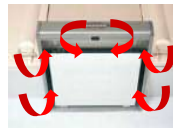

レール引手

タオルリング

ホーロークリーンキッチンパネル

■ キッチンパネル(Hタイプ)

カラー:マイルドホワイト

油污れも染み込まず、サッとひと拭きで掃除もカンタン!

レンジフード

VUA型
(カラー:シルバー)

すきま風現象を利用した整流板の効果により、吸引力がアップします。高品位ホーローを採用しているため、油污れも簡単に拭き取れます。

整流板がフードの外に逃げようとする煙をキャッチ。臭いや汚れのもとになる油煙を確実に捕集します。

加熱機器(ガス)

間口60cm TN57AV60CKT (パロマ製) ベースの金属にガラス質を(フェイス:シルバー/トップ:ブラック) 密着させたのでヒビや割れなどに強さを発揮します。