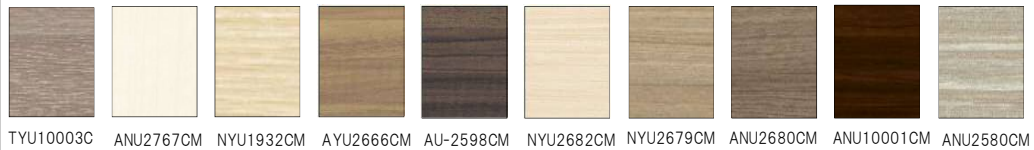

タカラスタダード 標準仕様 (I型吊戸無仕様)

イメージ写真

OFELIA(オフエリア) |型255cm(天板高さ 85cm)

扉カラー／引手

■ 木目 / マット

■ 木目 / 鏡面

■ 単色 / 抽象柄

■ 引手

レール引手

タオルリング

ホーロークリーンキッチンパネル

■ キッチンパネル(Hタイプ)

カラー:マイルドホワイト

油污れも染み込まず、サッとひと拭きで掃除もカンタン!

レンジフード

VUA型
(カラー:シルバー)