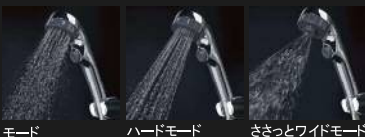

※イメージ写真のため実物とは異なる場合がございます。

【保温浴槽】遅く帰っても、温かいお風呂がお出迎え

5時間経っても2.5°C以内の湯温低下。※1

発泡ポリスチレン断熱材で浴槽を包み、高い保温効果を発揮しています。

※断熱材のイラストはイメージです。実際の色とは異なります。

※浴槽内の湯温変化の実験条件等の詳細はカタログをご確認ください。

【新W節水シャワー】

「からだ洗い」も「お風呂洗い」もWで節水。

シャワーの使い心地はそのまま節水できる、3つのモード

ささっとワイドモードならワイドな散水幅で幅広く洗い流し

壁柄 Cグレード

アクセントパネル
カウンター側の壁1面にアクセントパネルを採用し、他3面を周辺パネルで構成

他3面
PW柄：パラレルホワイト柄
GW柄：グレイスホワイト柄

浴槽

アーチ浴槽

FRP浴槽