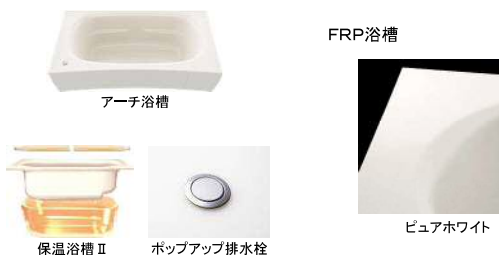

※イメージ写真のため実物とは異なる場合がございます。

【保温浴槽】遅く帰っても、温かいお風呂がお出迎え

5時間経っても2.5°C以内の湯温低下。※1

発泡ポリスチレン断熱材で浴槽を包み、高い保温効果を発揮しています。

※断熱材のイラストはイメージです。実際の色とは異なります。

※浴槽内の湯温変化の実験条件等の詳細はカタログをご確認ください。

【新W節水シャワー】

「からだ洗い」も「お風呂洗い」もWで節水。

シャワーの使い心地はそのまま節水できる、3つのモード

ささっとワイドモードならワイドな散水幅で幅広く洗い流し

壁柄 Cグレード

アクセントパネル
カウンター側の壁1面にアクセントパネルを採用し、他3面を周辺パネルで構成

他3面
PW柄：パラレルホワイト柄
GW柄：グレイスホワイト柄

浴槽

アーチ浴槽

FRP浴槽

保温浴槽II

ポップアップ排水栓

ピュアホワイト

床

スミビカフロア **高断熱仕様**
目地がないから、スミずみまでスッキリ

ミディアムホワイト

ささっと排水口

ミラー・収納棚

シンプルミラー

ライトシェルフ 2段

カウンター

ウェーブカウンター

ピュアホワイト

洗い場側水栓

ソケットレス水栓 (メタルハンドル)

新W節水シャワー ホワイト色