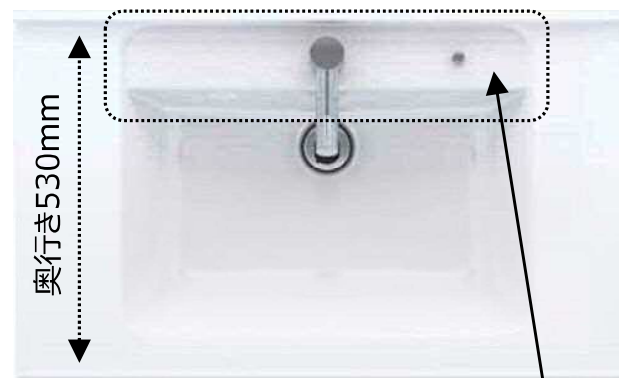

扉柄B

水栓

マルチシンブルレバーシャワー(メタルタイプ)

吐水部を左右に首振りできます。(画像はスゴビカタイプ)

カウンター

水に濡れた物を置くのに便利なウェットエリア。継ぎ目や隙間がなく、汚れてもささっと拭くだけ。

ミラー

薄型のLED照明で空間すっきり。省エネ・長寿命を実現しています。点灯幅は685mm。