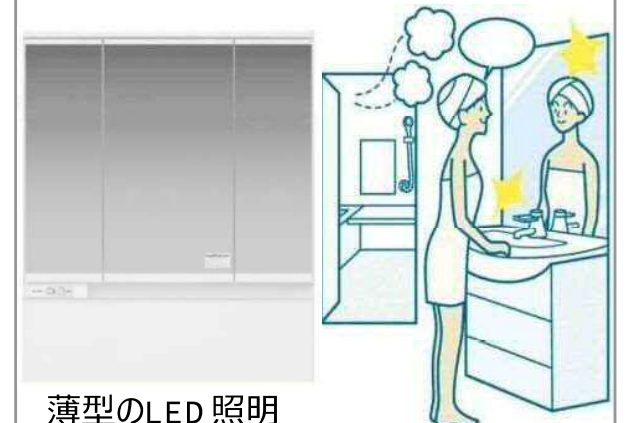

扉柄B

水栓

マルチシンブルレバーシャワー(メタルタイプ)

吐水部を左右に首振りできます。(画像はスゴビカタイプ)

カウンター

水に濡れた物を置くのに便利なウェットエリア。継ぎ目や隙間がなく、汚れてもささっと拭くだけ。

ミラー

薄型のLED照明で空間すっきり。省エネ・長寿命を実現しています。点灯幅は685mm。