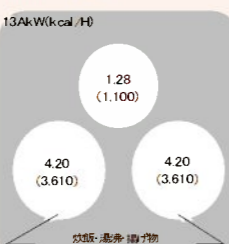

両面焼きグリル付きコンロ(水無し)