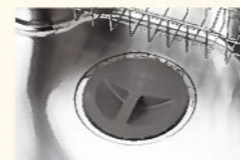

シンク ※標準シンクサイズ 間口65cm

美・サイレントシンク  
(EGシンク) 間口82cm

大きな鍋も洗いやすい奥行きたっぷりのシンクです。  
排水口が奥なので水の流れもスムーズです。

+¥10,000-

人工大理石  
(PMシンク) 間口71.1cm

耐久性に優れた、美しくなめらかな質感の人工大理石。  
油污れもサッと拭き取ることができます。

+¥16,000-

シンクアクセサリ

・サポートプレート  
(メッシュタイプ)

+¥6,000-

・まな板

+¥6,000-

・止水フタ

+¥1,500-

クッキングバスケット

《標準仕様》

包丁差し/ラップホルダー

・チャイルドロック付き斜め包丁差し  
小さなお子様も安心のロック付きです。

・ラップホルダー  
ラップなどは縦に収納して出し入れ簡単。

・ワイヤーバスケット  
まな板、ざる、ボウル、すり鉢などが  
すぐに取り出せます。  
買い置きのごみ袋などの  
ストック場所としても。

+¥35,000-

ガスコンロ

《標準仕様》 ZGFZK6R16USK-T 片面焼きグリル付き (水無し)

- ガラスストップ
- シールドバーナー
- 安全機能
- 温調機能 炊飯・湯沸
- ダブル高火力・トロ火

間口: 60cm  
フェイス: シルバー  
トッププレート: ブラック  
グリル: 水無

《グレードアップ》  
ZGGVK6R16YSS-T トッププレート: シルバー

両面焼きグリル付きコンロ(水無し)

- ガラスストップ
- シールドバーナー
- 安全機能
- 温調機能 炊飯 湯沸
- ダブル高火力・トロ火
- グリル 両面焼き