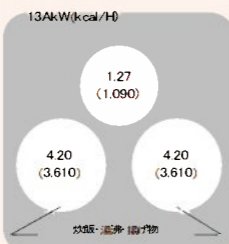

- ガラスストップ
- シールドバーナー
- 安全機能
- 温調機能 炊飯・湯沸
- ダブル高火力・トロ火

間口: 60cm  
フェイス: シルバー  
トッププレート: ブラック  
グリル: 水無

《グレードアップ》  
ZGGVK6R16YSS-T トッププレート: シルバー

両面焼きグリル付きコンロ(水無し)

- ガラスストップ
- シールドバーナー
- 安全機能
- 温調機能 炊飯 湯沸
- ダブル高火力・トロ火
- グリル 両面焼き