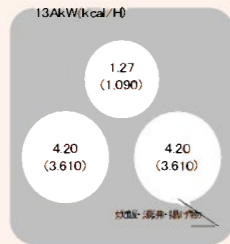

包丁差し/ラップホルダー

・チャイルドロック付き斜め包丁差し  
小さなお子様も安心のロック付きです。

・ラップホルダー  
ラップなどは縦に収納して出し入れ簡単。

・ワイヤーバスケット  
まな板、ざる、ボウル、すり鉢などが  
すぐに取り出せます。  
買い置きのごみ袋などの  
ストック場所としても。

+¥35,000-

ガスコンロ

《標準仕様》 ZGFZK6R16USK-T 片面焼きグリル付き (水無し)